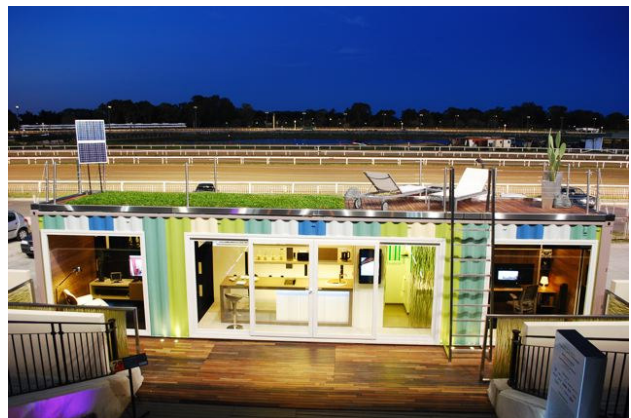

OCT
09

www.alba.com.ar

0800 333 2522

Cómo definen el estilo de sus proyectos?

El estilo somos nosotros mismos; a lo largo de la vida descubrimos que nuestros proyectos han ido reflejando lo que éramos en el momento en que los concebíamos. Si ha habido algún estilo al que siempre hemos querido ser fieles es a guiarnos por nuestros propios patrones, por nuestra emociones y por nuestras intuiciones que nacen de esa vibración espiritual -misteriosa y mágica- donde confluyen nuestros ríos interiores.

Qué representa el concepto de SUSTENTABILIDAD en el Estudio?

Desde hace 5 años comenzamos a trabajar en el concepto de Hogar, Oficina y Hotel del futuro, y los pilares que definimos son lo Digital y lo Sustentable.

El concepto de Sustentabilidad, no es parte de un discurso sino parte de nuestras vidas. En todo lo que hacemos, tanto en la oficina como en nuestras casas, tratamos de generar el menor impacto al medio ambiente. Hace 2 años lanzamos el blog www.verdeesbueno.com.ar, donde mostramos buenas prácticas que se hacen en nuestro país y en el mundo. Junto con el blog, lanzamos un programa de cuidado del medio ambiente para que cada uno pueda aplicar en el día a día.

Cómo tienen incorporado el concepto de SUSTENTABILIDAD en sus obras?

Sustentar es respetar la vida que hay en todas las cosas. Es respetar el don de tener y de resucitar la vida de lo que todavía tiene vida. Es agradecer y cuidar todo aquello de lo que nos servimos. Es tomar conciencia de que somos hijos de nuestra madre Tierra, de sus inmensos dones y, también, de su finitud. Por eso lo que hacemos tiene incorporado el respeto hacia todo lo que nos dá. Es cuidar este pequeño y querido planeta en que vivimos y los bienes que generosamente nos brinda.