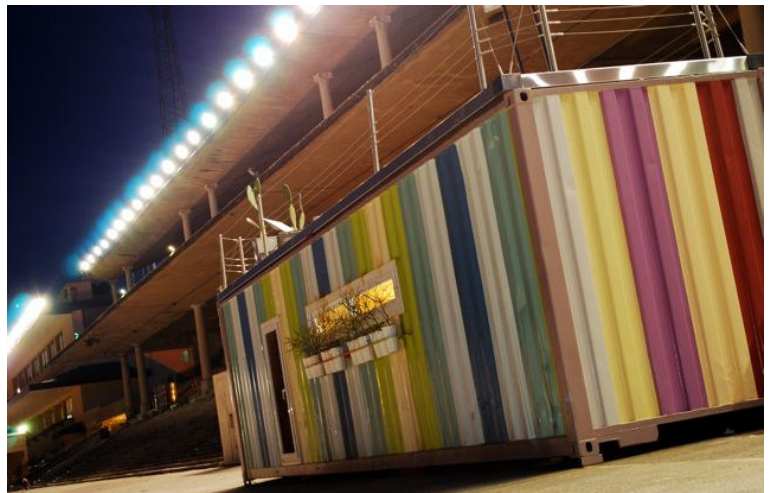

www.alba.com.ar

0800 333 2522

OCT
09

VIVIENDA SUSTENTABLE

Esta Vivienda Sustentable ha sido construida en un container de 12 años de antigüedad que había quedado fuera de uso; lo reciclamos y lo convertimos en una vivienda digital y sustentable.

Al construirla tuvimos como eje conductor maximizar, no sólo su espacio interior, sino el aprovechamiento de los elementos constructivos a fin de utilizar aquellos que hubieran sido descartados de un uso anterior: productos reciclados, reciclables, o amigables con el medio ambiente.

Se emplearon, asimismo modernas tecnologías que permitieran que su uso demandara el mínimo empleo de recursos naturales. La tecnología integrada en el espacio maximizó, entre otros, los recursos eléctricos produciendo un importante ahorro de energía.

Se tuvo en cuenta también la orientación del frente de la Vivienda, su aislamiento térmico, la incorporación de energías alternativas y el tratamiento de los residuos para un futuro reciclaje.

JARDIN SUSTENTABLE

Del elemento vegetal incorporado al Container, podemos destacar:

1. los cactus de la terraza y las pequeñas especies verdes que asoman a la ventana de la cocina y que ornamentan también sus espacios interiores, desinteresados de agua y nutrientes;
2. el césped de la terraza, que sirve de aislamiento térmico del container y filtro del agua de lluvia para el uso de la vivienda.

Del **Jardín vertical** por el que se accede al Container, podemos destacar el "musgo español" que recubre las paredes, y las plantas que parecen brotar de su seno.

Sus colores se amalgaman y sus texturas transmiten un mensaje sugerente, como si el colorido rojizo de las plantas abrevara en la sangre oculta de ese manto verde-grisáceo que las cobija.